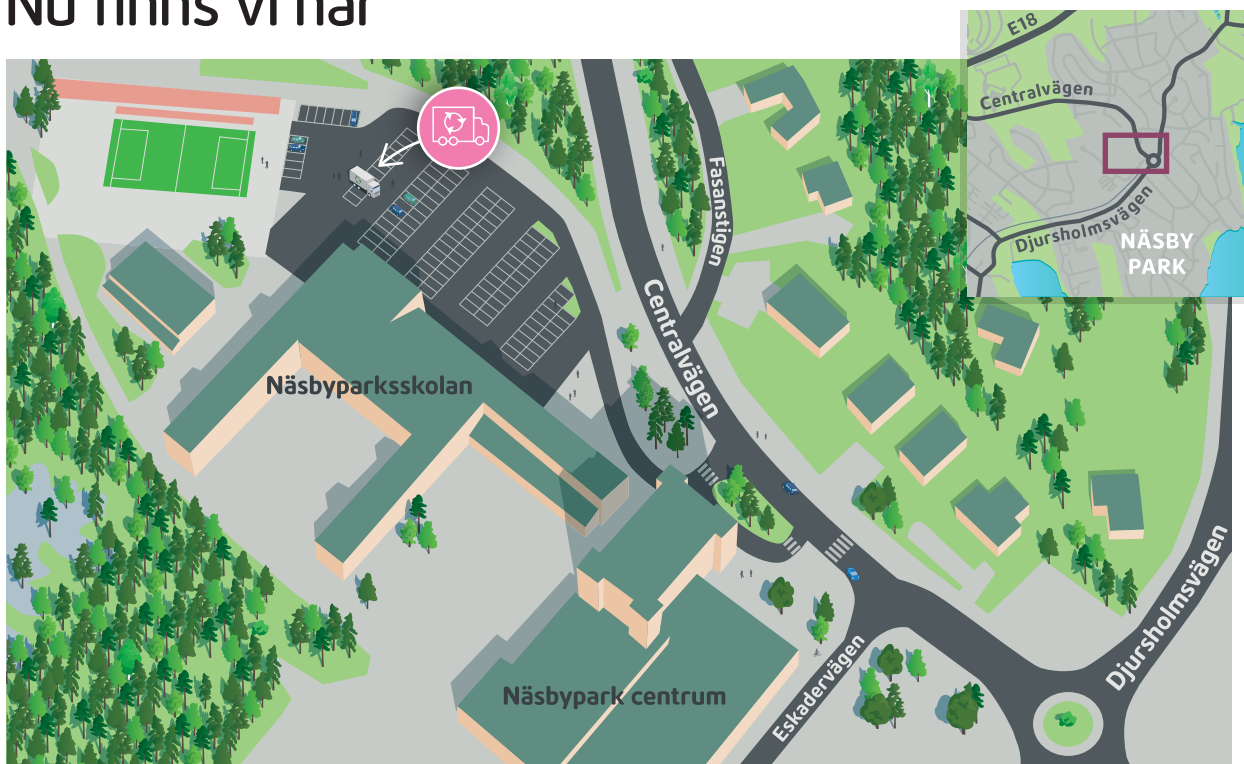

Mobil ÅVC

ÅVC = återvinningscentral

Nu finns vi här

CENTRALVÄGEN 37, Näsbypark, parkering
vid Näsbyparksskolan

16 oktober

kl. 11.00–14.00

Du vet väl om att du kan lämna saker till återbruk?

För mer information taby.se/mobilatervinning

TÄBY